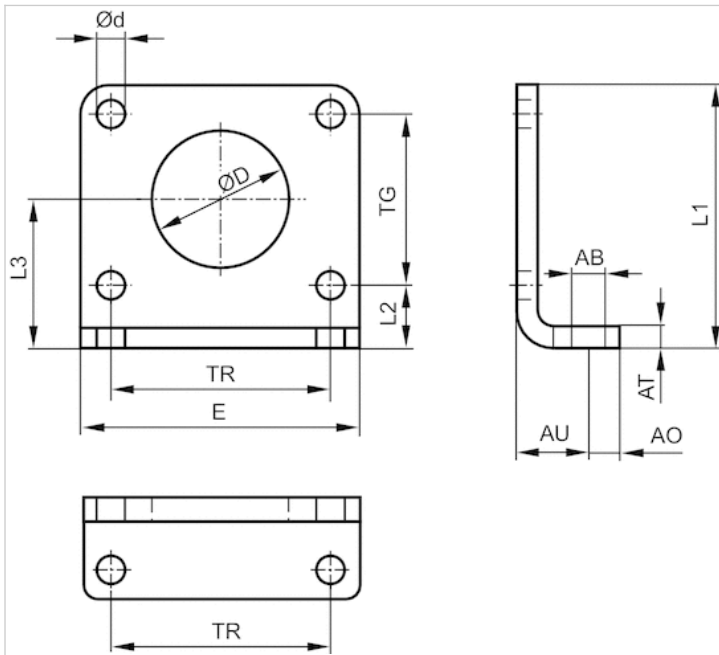

# Foot mounting, Series MS1

- Suitable piston  $\varnothing$  32 mm

## Technical data

Part No.	Piston $\varnothing$
5217000504	32 mm
5217010504	40 mm
5217020504	50 mm
5217030504	63 mm

## Dimensions

## Dimensions

Part No.	$\varnothing AB$	AO	AT	AU $\pm 0,2$	$\varnothing d$	E	L1	L2	L3	$\varnothing D$	TG $\pm 0,2$	TR
5217000504	9	10	5	20	7	72	56	18	32	30	28	52
5217010504	9	10	5	20	9	80	58	18	33	38	30	60
5217020504	11	10	6	25	9	90	75	25	45	45	40	70
5217030504	11	10	6	25	9	96	85	25	50	45	50	76