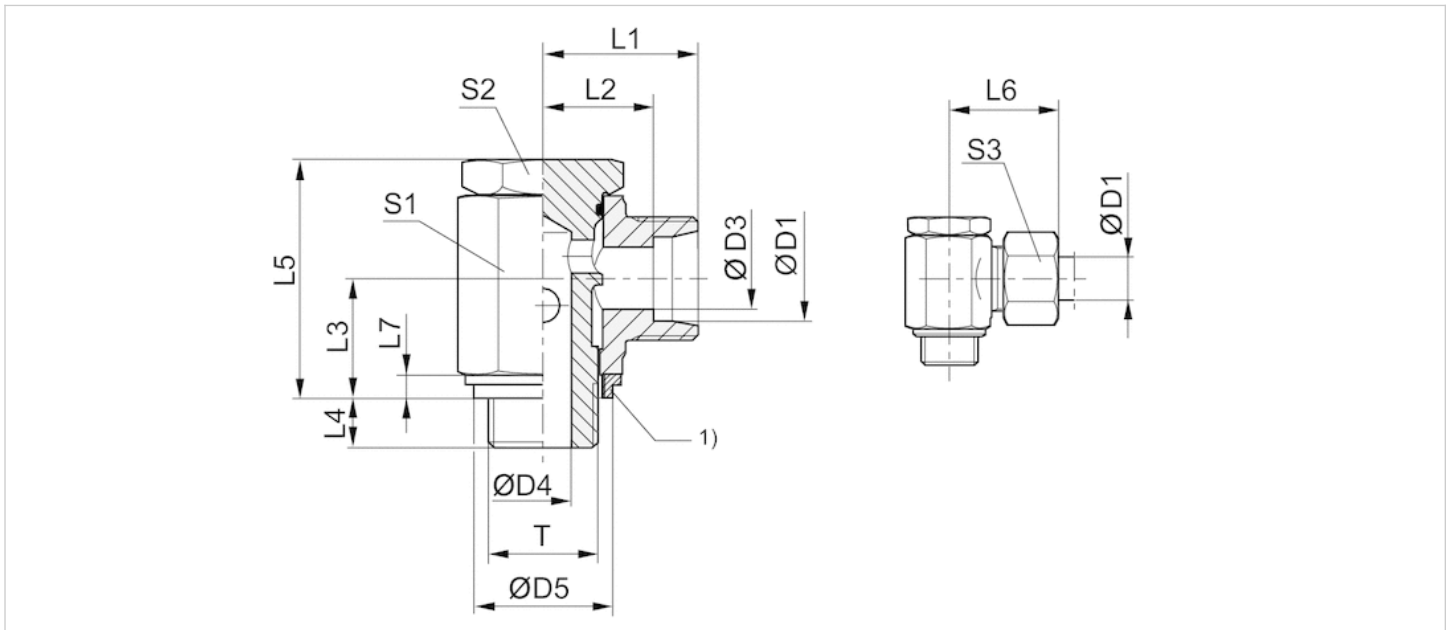

Banjo connection

- G 3/4

Working pressure min./max.

0 ... 10 bar

Ambient temperature min./max.

-20 ... 150 °C

Technical data

Part No.	Port G
R415004988	G 1
8939013760	G 3/4

Technical information

Material	
Material	Steel

Dimensions

Dimensions

1) Sealing edge ring

Dimensions

Part No.	Port G	ØD1	ØD3	ØD4	ØD5	L1	L2	L3	L4	L5	L6	L7	S1	S2	S3	T
R415004988	G 1	28	24	22	39	39	31,5	32	18	64	48	-	50	22	41	G1
8939013760	G 3/4	22	19	18	32	33	25,5	24	13	49	42	3,5	36	32	36	G3/4