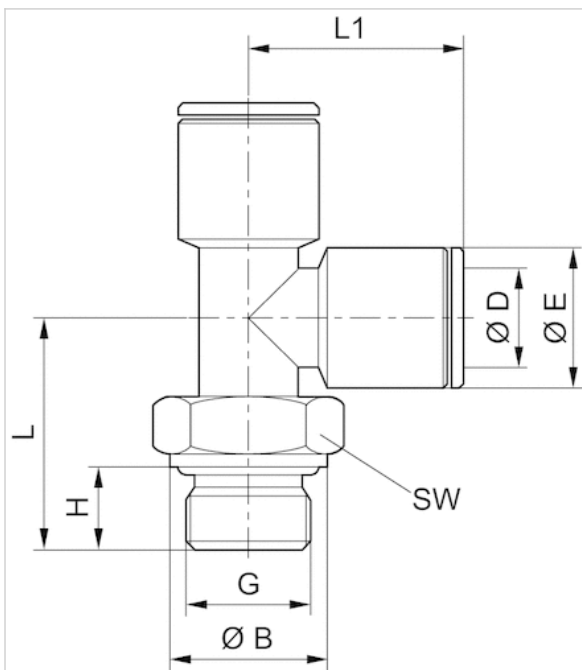

Series QR2-S, standard

- Elbow fitting, rotatable
- External thread
- M5 G 1/8 G 1/4 G 3/8 G 1/2
- push-in fitting
- Ø 4 Ø 6 Ø 8 Ø 10 Ø 12 Ø 14
- QR2-S-RLT

Working pressure min./max.	-0,95 ... 16 bar
Ambient temperature min./max.	-20 ... 80 °C
Weight	See table below

Technical data

Part No.	Port G	Port D	Delivery unit	Weight
1823391825	M5	Ø 4	10 piece	0,015 kg
1823391826	G 1/8	Ø 4	10 piece	0,023 kg
1823391827	G 1/8	Ø 6	10 piece	0,023 kg
1823391828	G 1/8	Ø 8	10 piece	0,029 kg
1823391829	G 1/4	Ø 4	10 piece	0,028 kg
1823391830	G 1/4	Ø 6	10 piece	0,031 kg
1823391831	G 1/4	Ø 8	10 piece	0,037 kg
1823391832	G 1/4	Ø 10	10 piece	0,044 kg
1823391836	G 1/4	Ø 12	5 piece	0,054 kg
1823391833	G 3/8	Ø 8	10 piece	0,045 kg
1823391834	G 3/8	Ø 10	10 piece	0,047 kg
1823391835	G 3/8	Ø 12	5 piece	0,058 kg
1823391837	G 1/2	Ø 14	5 piece	0,092 kg

Weight per piece

Technical information

The series QR1 (plastic) and QR2 (metal) can not be combined
Thread seal with captive O-ring

For further information about assembling and tolerances of adaptable tubing can be found in the "Technical information" document (available in the MediaCentre).

Dimensions

Part No.	Port D	Port G	Ø B	Ø E	H	L	L1	SW
1823391825	Ø 4	M5	8	9	4	20	19	9
1823391826	Ø 4	G 1/8	12.8	9	5.8	18.5	17.5	13
1823391827	Ø 6	G 1/8	12.8	11	5.8	18.5	21	13
1823391828	Ø 8	G 1/8	12.8	13	5.8	20.5	23	13
1823391829	Ø 4	G 1/4	15.8	9	8	22.5	19	16
1823391830	Ø 6	G 1/4	15.8	11	8	22.5	21	13
1823391831	Ø 8	G 1/4	15.8	13	8	22.5	24	13
1823391832	Ø 10	G 1/4	15.8	15	8	24.5	27	16
1823391836	Ø 12	G 1/4	15.8	17	8	24.5	27	16
1823391833	Ø 8	G 3/8	20	13	9	25.5	24	13
1823391834	Ø 10	G 3/8	20	15	9	24.5	25.5	16
1823391835	Ø 12	G 3/8	20	17	9	26.5	27	18
1823391837	Ø 14	G 1/2	25	20	11	30.5	31	21